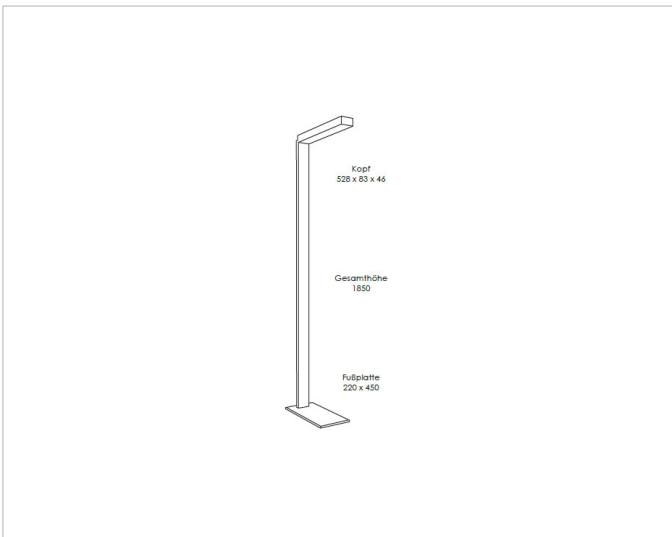

### Beschreibung

STILED, Stehleuchte, LED, 18x 1,5W, kaltweiss, direkt, aus extrudiertem Aluminiumprofil eloxiert, inkl. Linsenaufsatz und Versorgungsteil, Glasabdeckung