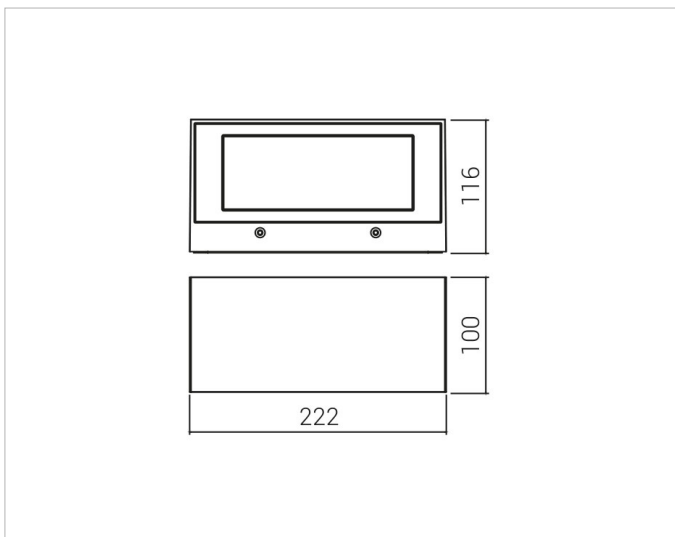

### Beschreibung

Wash 22 Wandaußenleuchte, lineares LED-Modul  
2x9W, 4000K, Alu-Druckguss, 2-facher  
Lichtaustritt, gefrästes Opalglas bündig am  
Rahmen, Ra 80, IK08, IP 65, Lebensdauer: 50.000  
h, inkl. Vorschaltgerät, Gehäuse graphitgrau