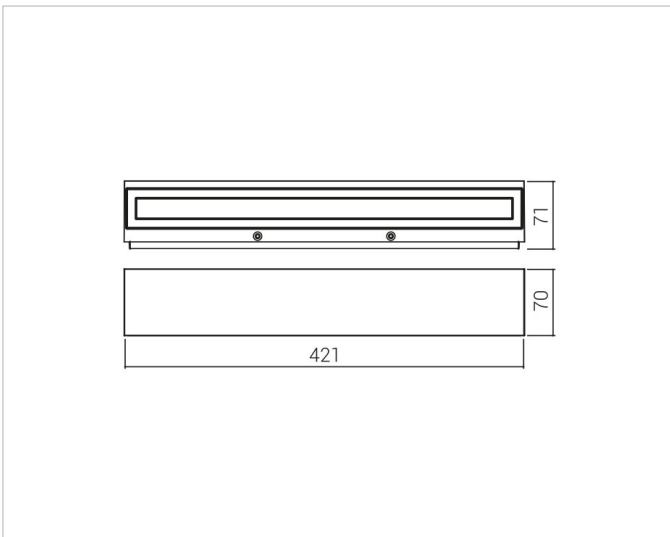

Beschreibung

Wash 42 LED, Wandaußenleuchte, lineares LED-Modul 2x13W, 4000K, Alu-Druckguss, 2-facher Lichtaustritt, gefrästes Opalglass bündig am Rahmen, Ra 80, IK08, IP 65, Lebensdauer: 50.000 h, inkl. Vorschaltgerät, Gehäuse metallgrau