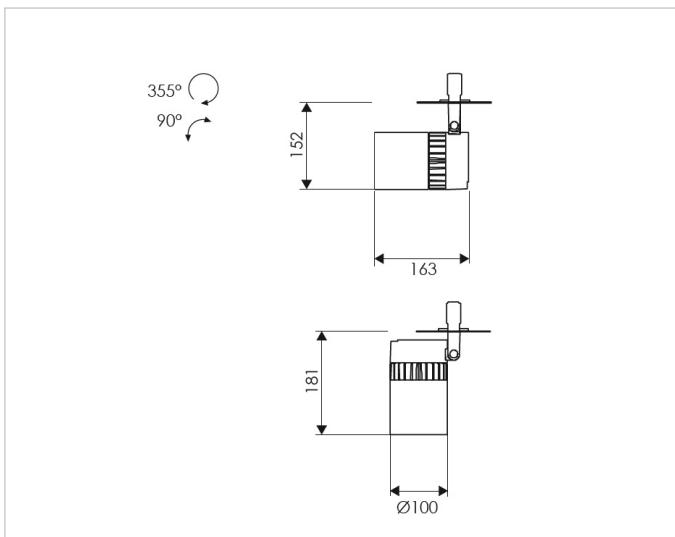

Beschreibung

WHITE, Deckeneinbaustrahler, LED, 2x25W, warmweiss, 700mA, ohne Versorgungsteil, 355° drehbar, 90° schwenkbar, 40° Reflektor, klares Schutzglas, weiss

Adresse/Kontakt