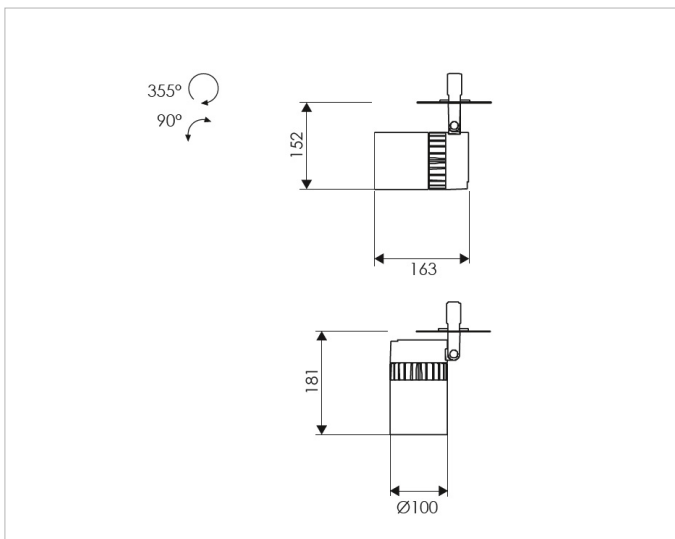

Beschreibung

WHITE, Deckeneinbaustrahler, LED, Gehäuse aus Stahlblech, 1x25W, warmweiss, 3000K, 700mA, 355° drehbar, 90° schwenkbar, 40° Reflektor, klares Schutzglas, weiss

Adresse/Kontakt