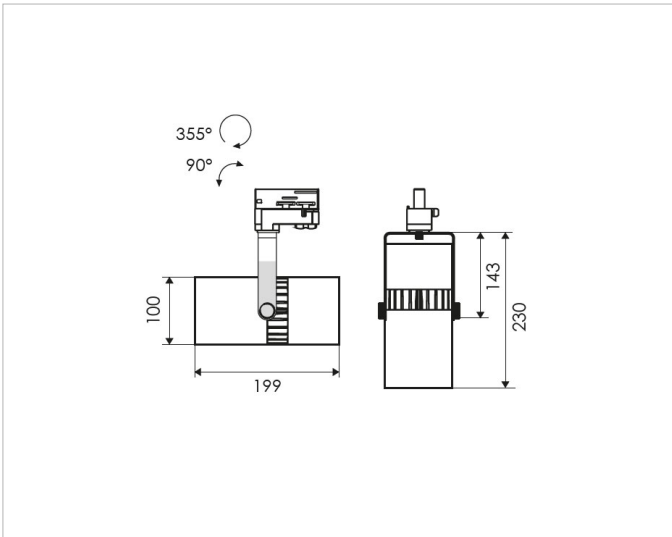

Beschreibung

WHITE, Stromschienenstrahler, LED, 1x30W, warmweiss, 700mA, mit 3-Phasen-Multiadapter, inkl elektronischem Netzteil, 355° drehbar, 90° schwenkbar, 40° Reflektor, klares Schutzglas, schwarz

Allgemeine Daten

Gehäusefarbe: schwarz

Adresse/Kontakt