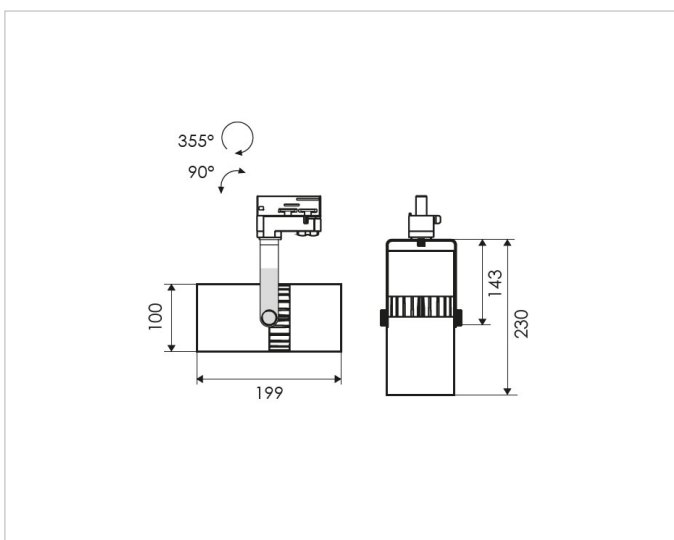

### Beschreibung

WHITE, Stromschienenstrahler, LED, 1x30W, warmweiss, 700mA, mit 3-Phasen-Multiadapter, inkl elektronischem Netzteil, 355° drehbar, 90° schwenkbar, 20° Reflektor, klares Schutzglas, schwarz

### Allgemeine Daten

**Gehäusefarbe:** schwarz