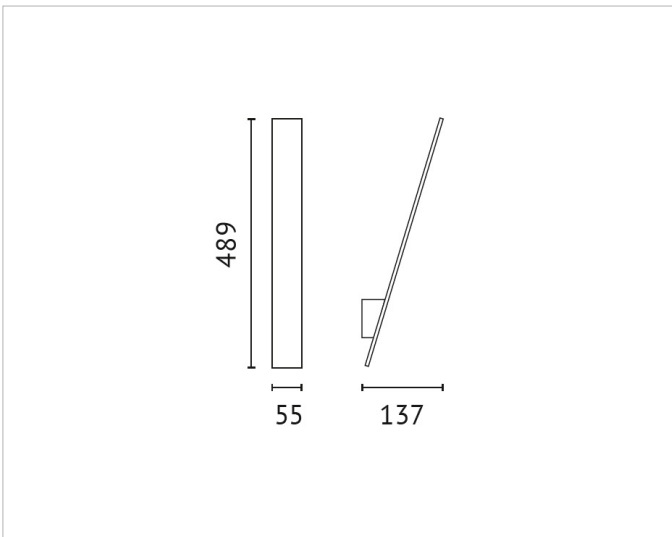

### Beschreibung

WLED, Wandleuchte, LED, 6W, 3000K, warmweiss, 100-240V, UGR 20, CRI 80, inkl. Netzteil, Maße 489x55 mm, IP20, weiss