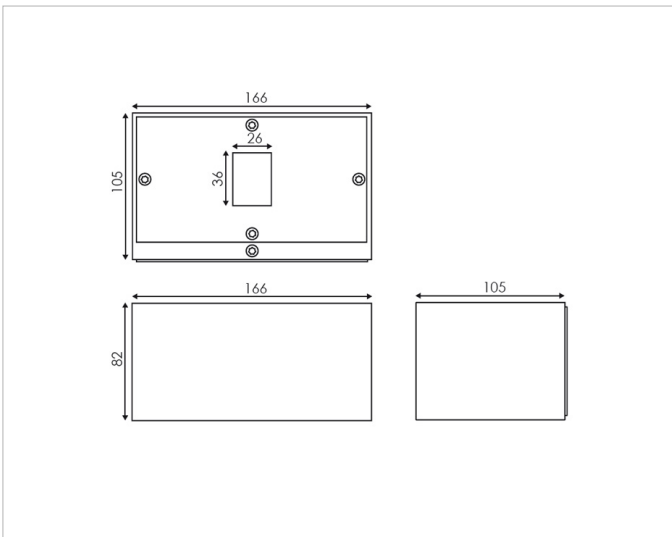

### Beschreibung

Wandaußenlampe, Alu-Druckguß, LED1x2W,  
kaltweiss, 8°/30°, 1xLichtaustritt, IP54, anthrazit